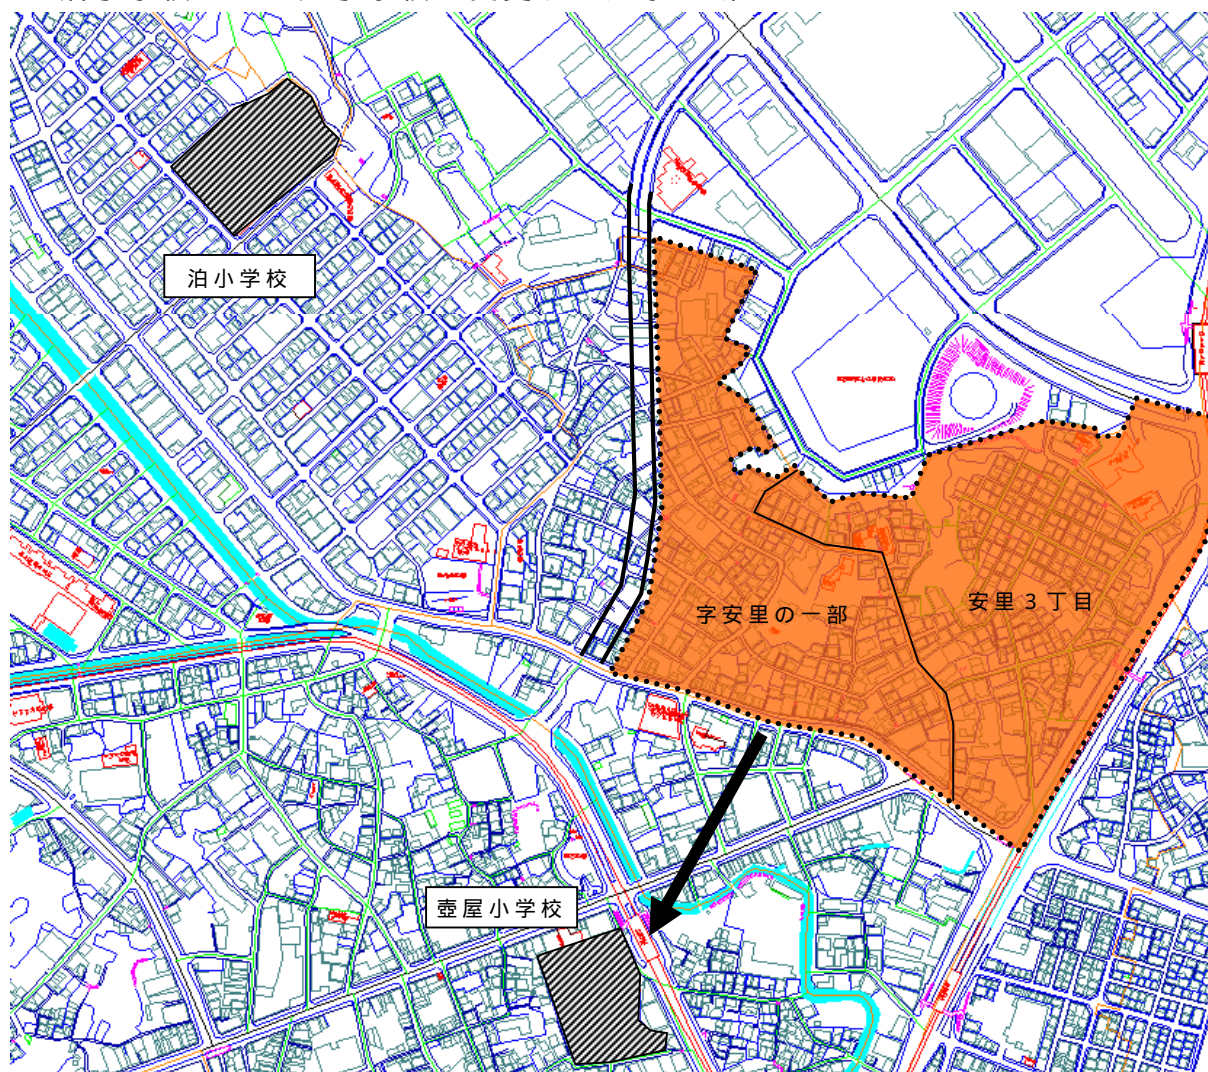

泊小学校の通学区域の一部を壺屋小学校へ変更することの決定について

平成24年4月から泊小学校の通学区域の一部を下記のとおり壺屋小学校へ変更します。

記

	壺屋小学校の通学区域
泊小学校区から壺屋小学校区へ変更になる区域の住所	字安里 7～10,13～17,21～25, 29～30,36～65,70～71,74～86, 89～94(91番地1を除く。), 113～121,165～169,173, 175～190,196～200,205番地 安里3丁目(全部) 字上之屋47番地

平成24年4月1日実施。

泊小学校通学区域について

平成24年4月から泊小学校の通学区域の一部を、下記のとおり壺屋小学校へ変更します。

記

1. 泊小学校から壺屋小学校へ変更する通学区域

【通学区域を変更する住所】

字安里 7～10, 13～17, 21～25, 29～30, 36～65, 70～71, 74～86,
89～94 (91番地1を除く。), 113～121, 165～169, 173, 175～190,
196～200, 205番地